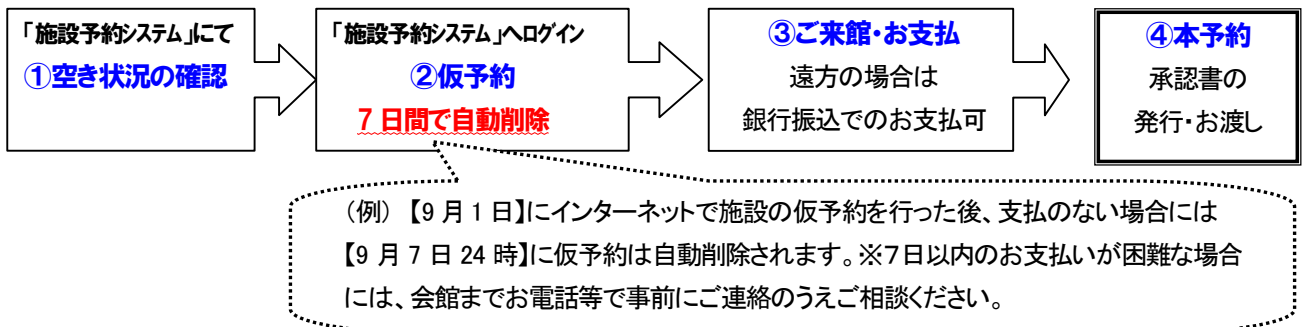

インターネット空き状況照会・仮予約のご利用案内

札幌市教育文化会館では、全施設の空き状況をインターネットで随時ご確認いただけます。また、利用者登録をしていただくことにより、インターネットで研修室等の仮予約ができるようになりました。(但し、大・小ホールとギャラリーを除きます)

➡ 札幌市教育文化会館オフィシャルサイト <http://www.kyobun.org> へアクセスし、施設予約システムへログインし、画面の指示に従い操作してください。

▶ ご利用の流れ

インターネットによる「仮予約」は、利用を確定するものではありません。「仮予約」手続き後は、申込日を含めて7日以内(休館日を含みます)に、施設利用料金をお支払いにご来館ください。期限までにお支払を確認できない場合には、自動的にキャンセルになりますので、充分ご注意ください。

▶ ご利用いただける方

- (1) 空き状況照会 どなたでもご利用いただけます。
- (2) 仮予約 事前に利用者登録を行い、登録番号と暗証番号の設定をされた方が対象です。