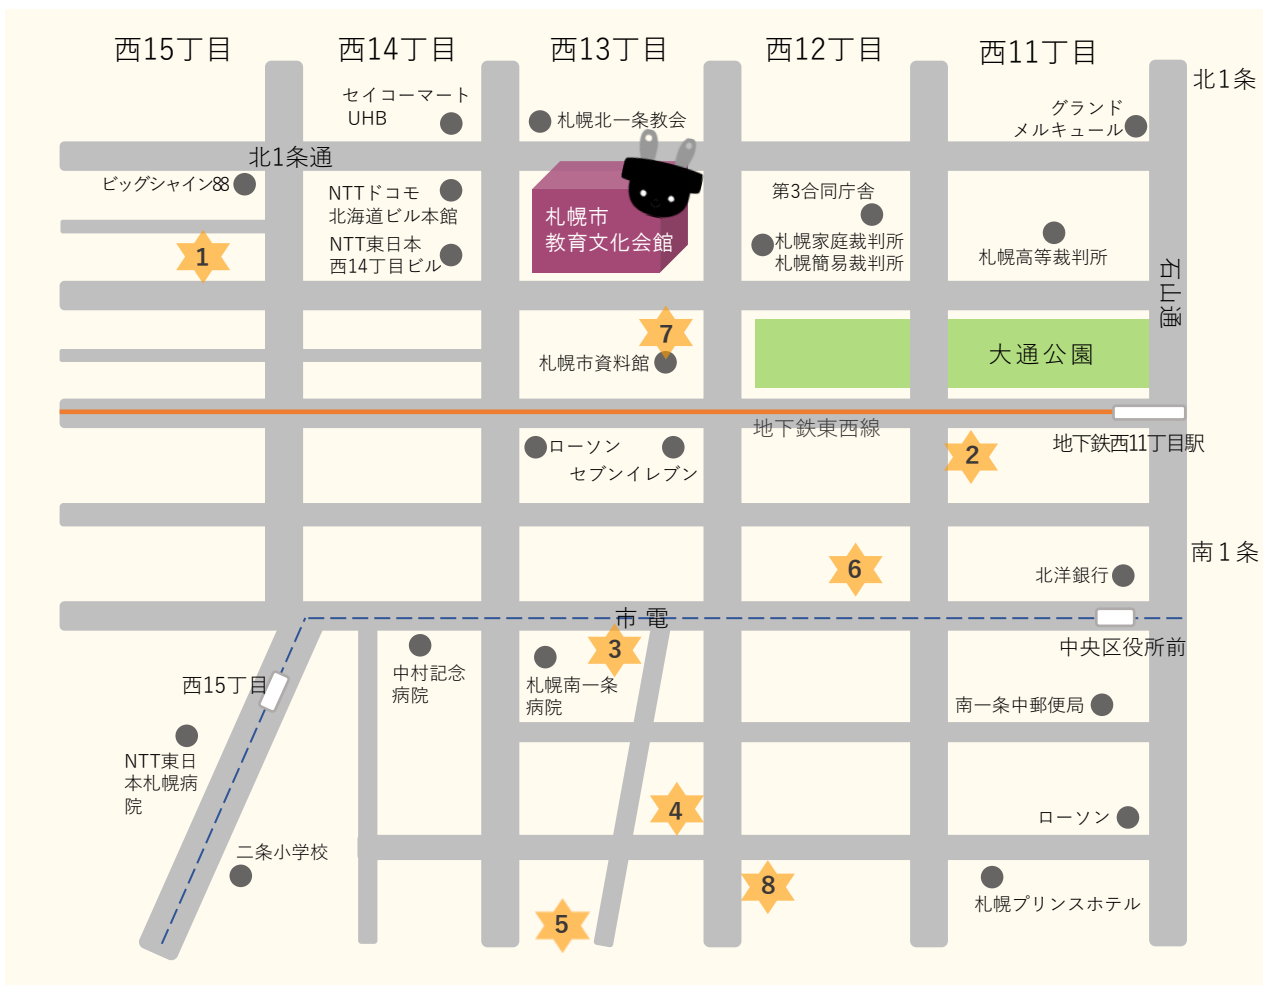

教文ホールメイト優待サービス店のご紹介

KYOBUN HALLMATE SHOP MAP

1 串ぼうず | **優待** 夜メニューに1品追加サービス
中央区大通西15丁目パークアベニュー1F
☎ 011-611-5557

[営業時間] 昼11:30~13:30 夜17:00~22:00
[定休日] 日・祝

2 板東珈琲 | **優待** ドリンク50円引
中央区大通西11丁目4-190橋本ビル1F
☎ 011-251-3355

[営業時間] 平日12:00~21:00 日祝12:00~19:00
[定休日] 月

3 コーヒーギャラリークレメント
優待 全品10%OFF
中央区南1条西13丁目317 フナコシヤ南1条ビル2F
[営業時間] 平日11:30~20:00 土日祝11:30~19:00
[定休日] 月 (月2回木)

4 プロセスレボ
優待 プリントショッププレボにおいて割引
中央区南2条西13丁目318-18
[営業時間] 9:00~18:00
[定休日] 土・日・祝日

5 喫茶 一粒の麦
優待 お会計より100円引き (合計1,000円以上ご利用の場合)

中央区南2条西13丁目319-13 パシフィック南2条1F
[営業時間] 12:00~21:00
[定休日] 日・月 (最新情報はInstagramにて)

6 Siesta Labo.
優待 オリジナルスキンケア商品5%OFF

中央区南1条西12丁目4-182
☎ 011-206-0710
[営業時間] 12:00~18:00
[定休日] 月・火